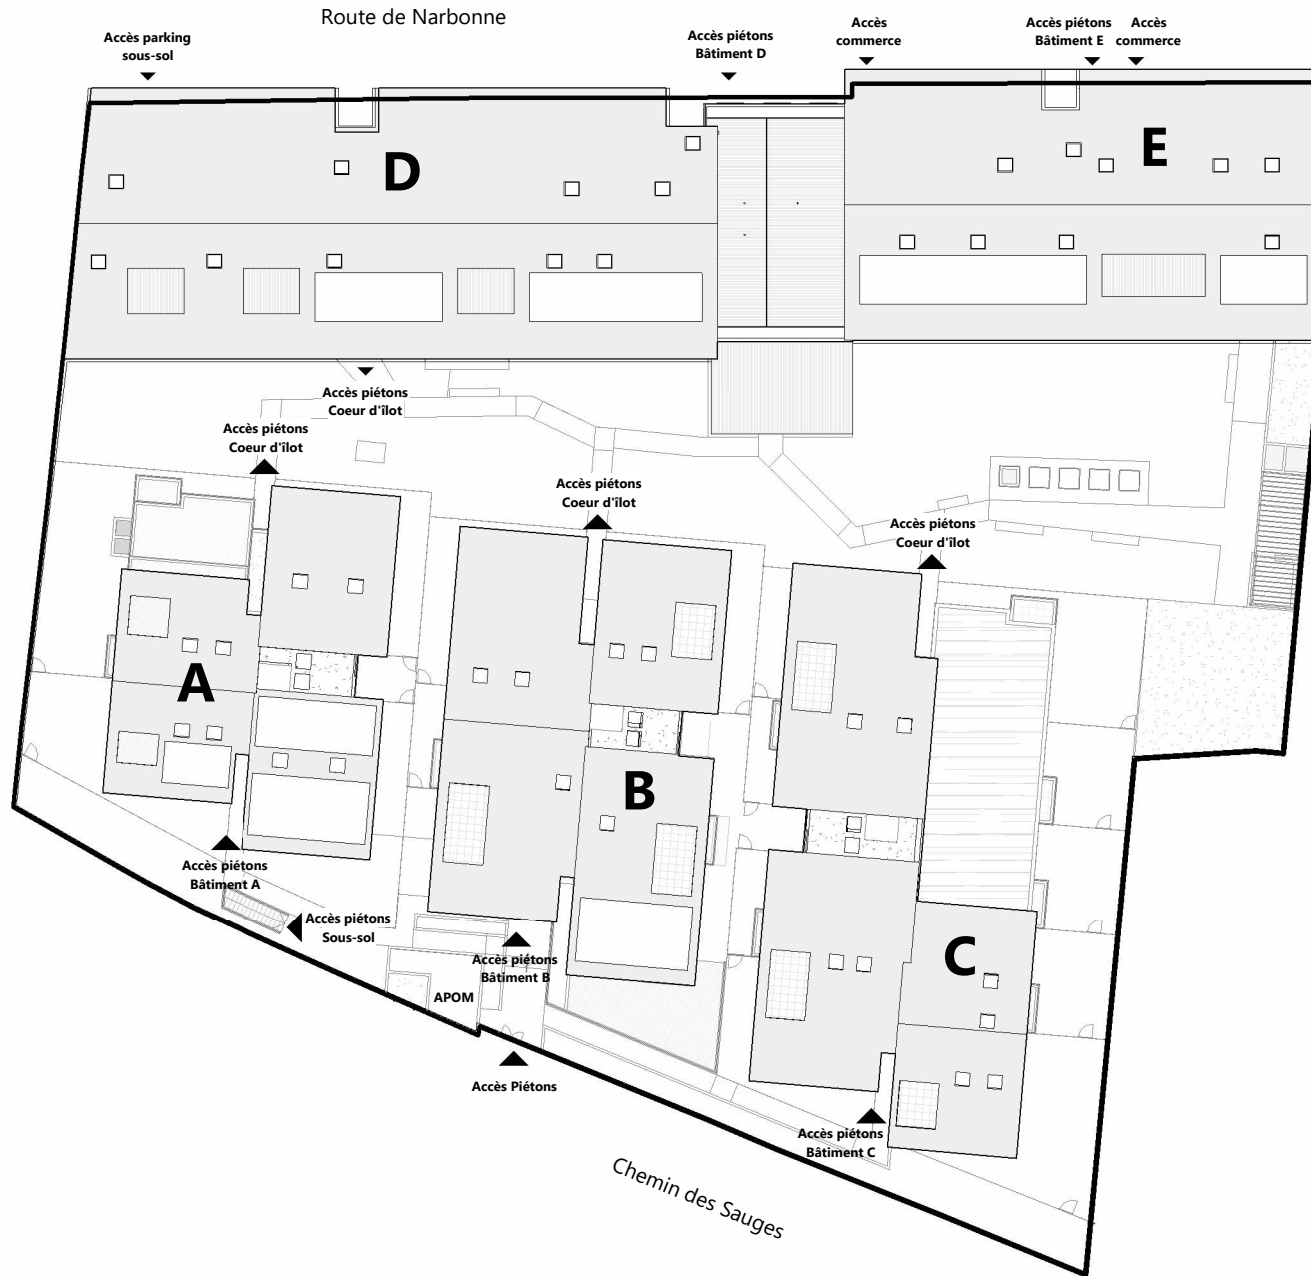

CASA TRENDY

PLAN DE MASSE

(le présent document est susceptible de modifications techniques et administratives)

Taillandier Architectes Associés

2, ESPLANADE COMPANS CAFFARELLI
IMMEUBLE TOULOUSE 2000 - 31000 TOULOUSE
TEL. 05 62 27 27 00 FAX 05 61 22 11 79
WWW.GREENCITYIMMOBILIER.FR