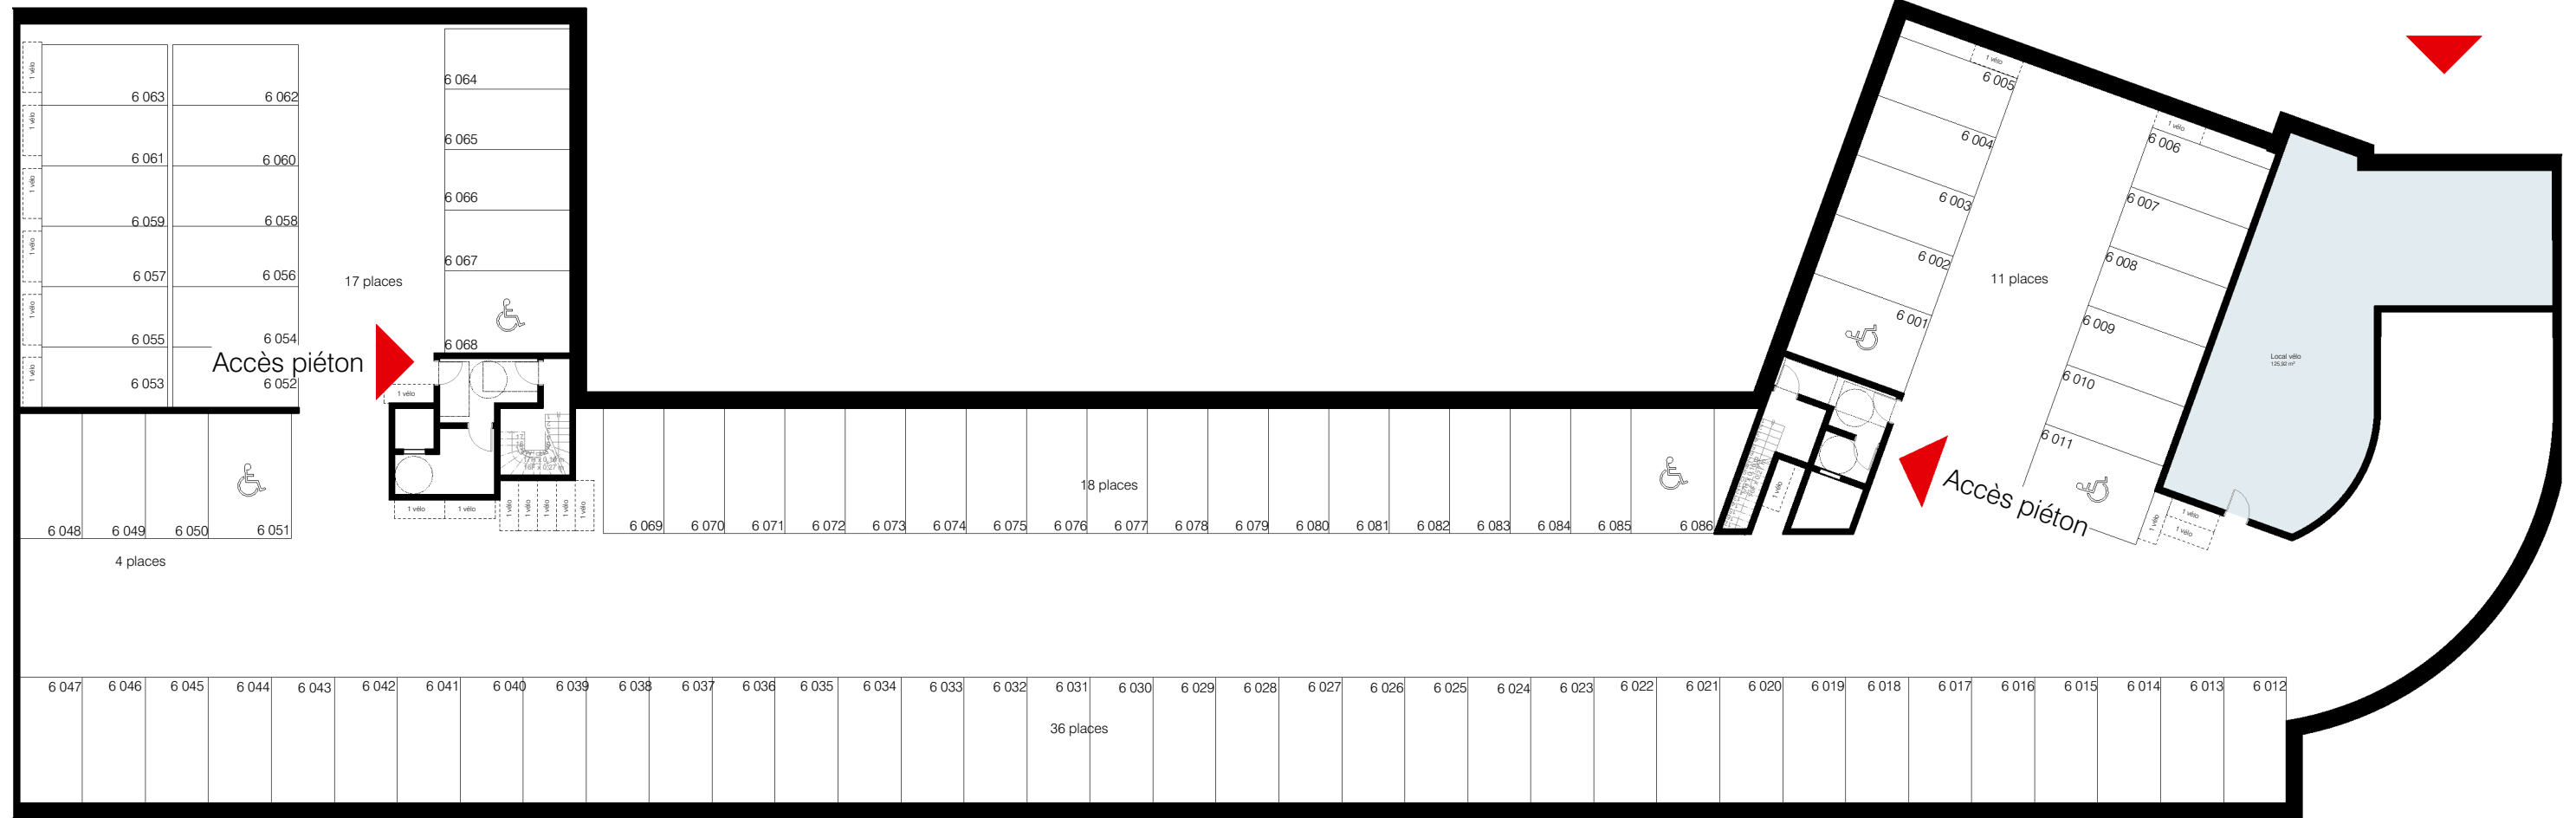

Ker Restel

PLAN DE VENTE

ROSCOFF

Rue de la petite vitesse

PLAN DE LOCALISATION

PLAN DE PARKING

Echelle 1:260

Date 07/04/2026 Indice :