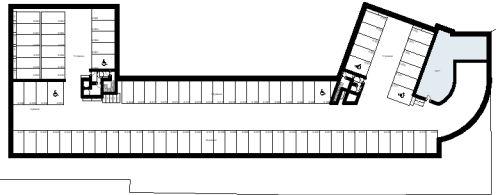

Ker Restel

PLAN DE VENTE

ROSCOFF

Rue de la petite vitesse

PLAN DE LOCALISATION

PLAN DE PARKING

Echelle 1:260

Date 07/04/2026 Indice :