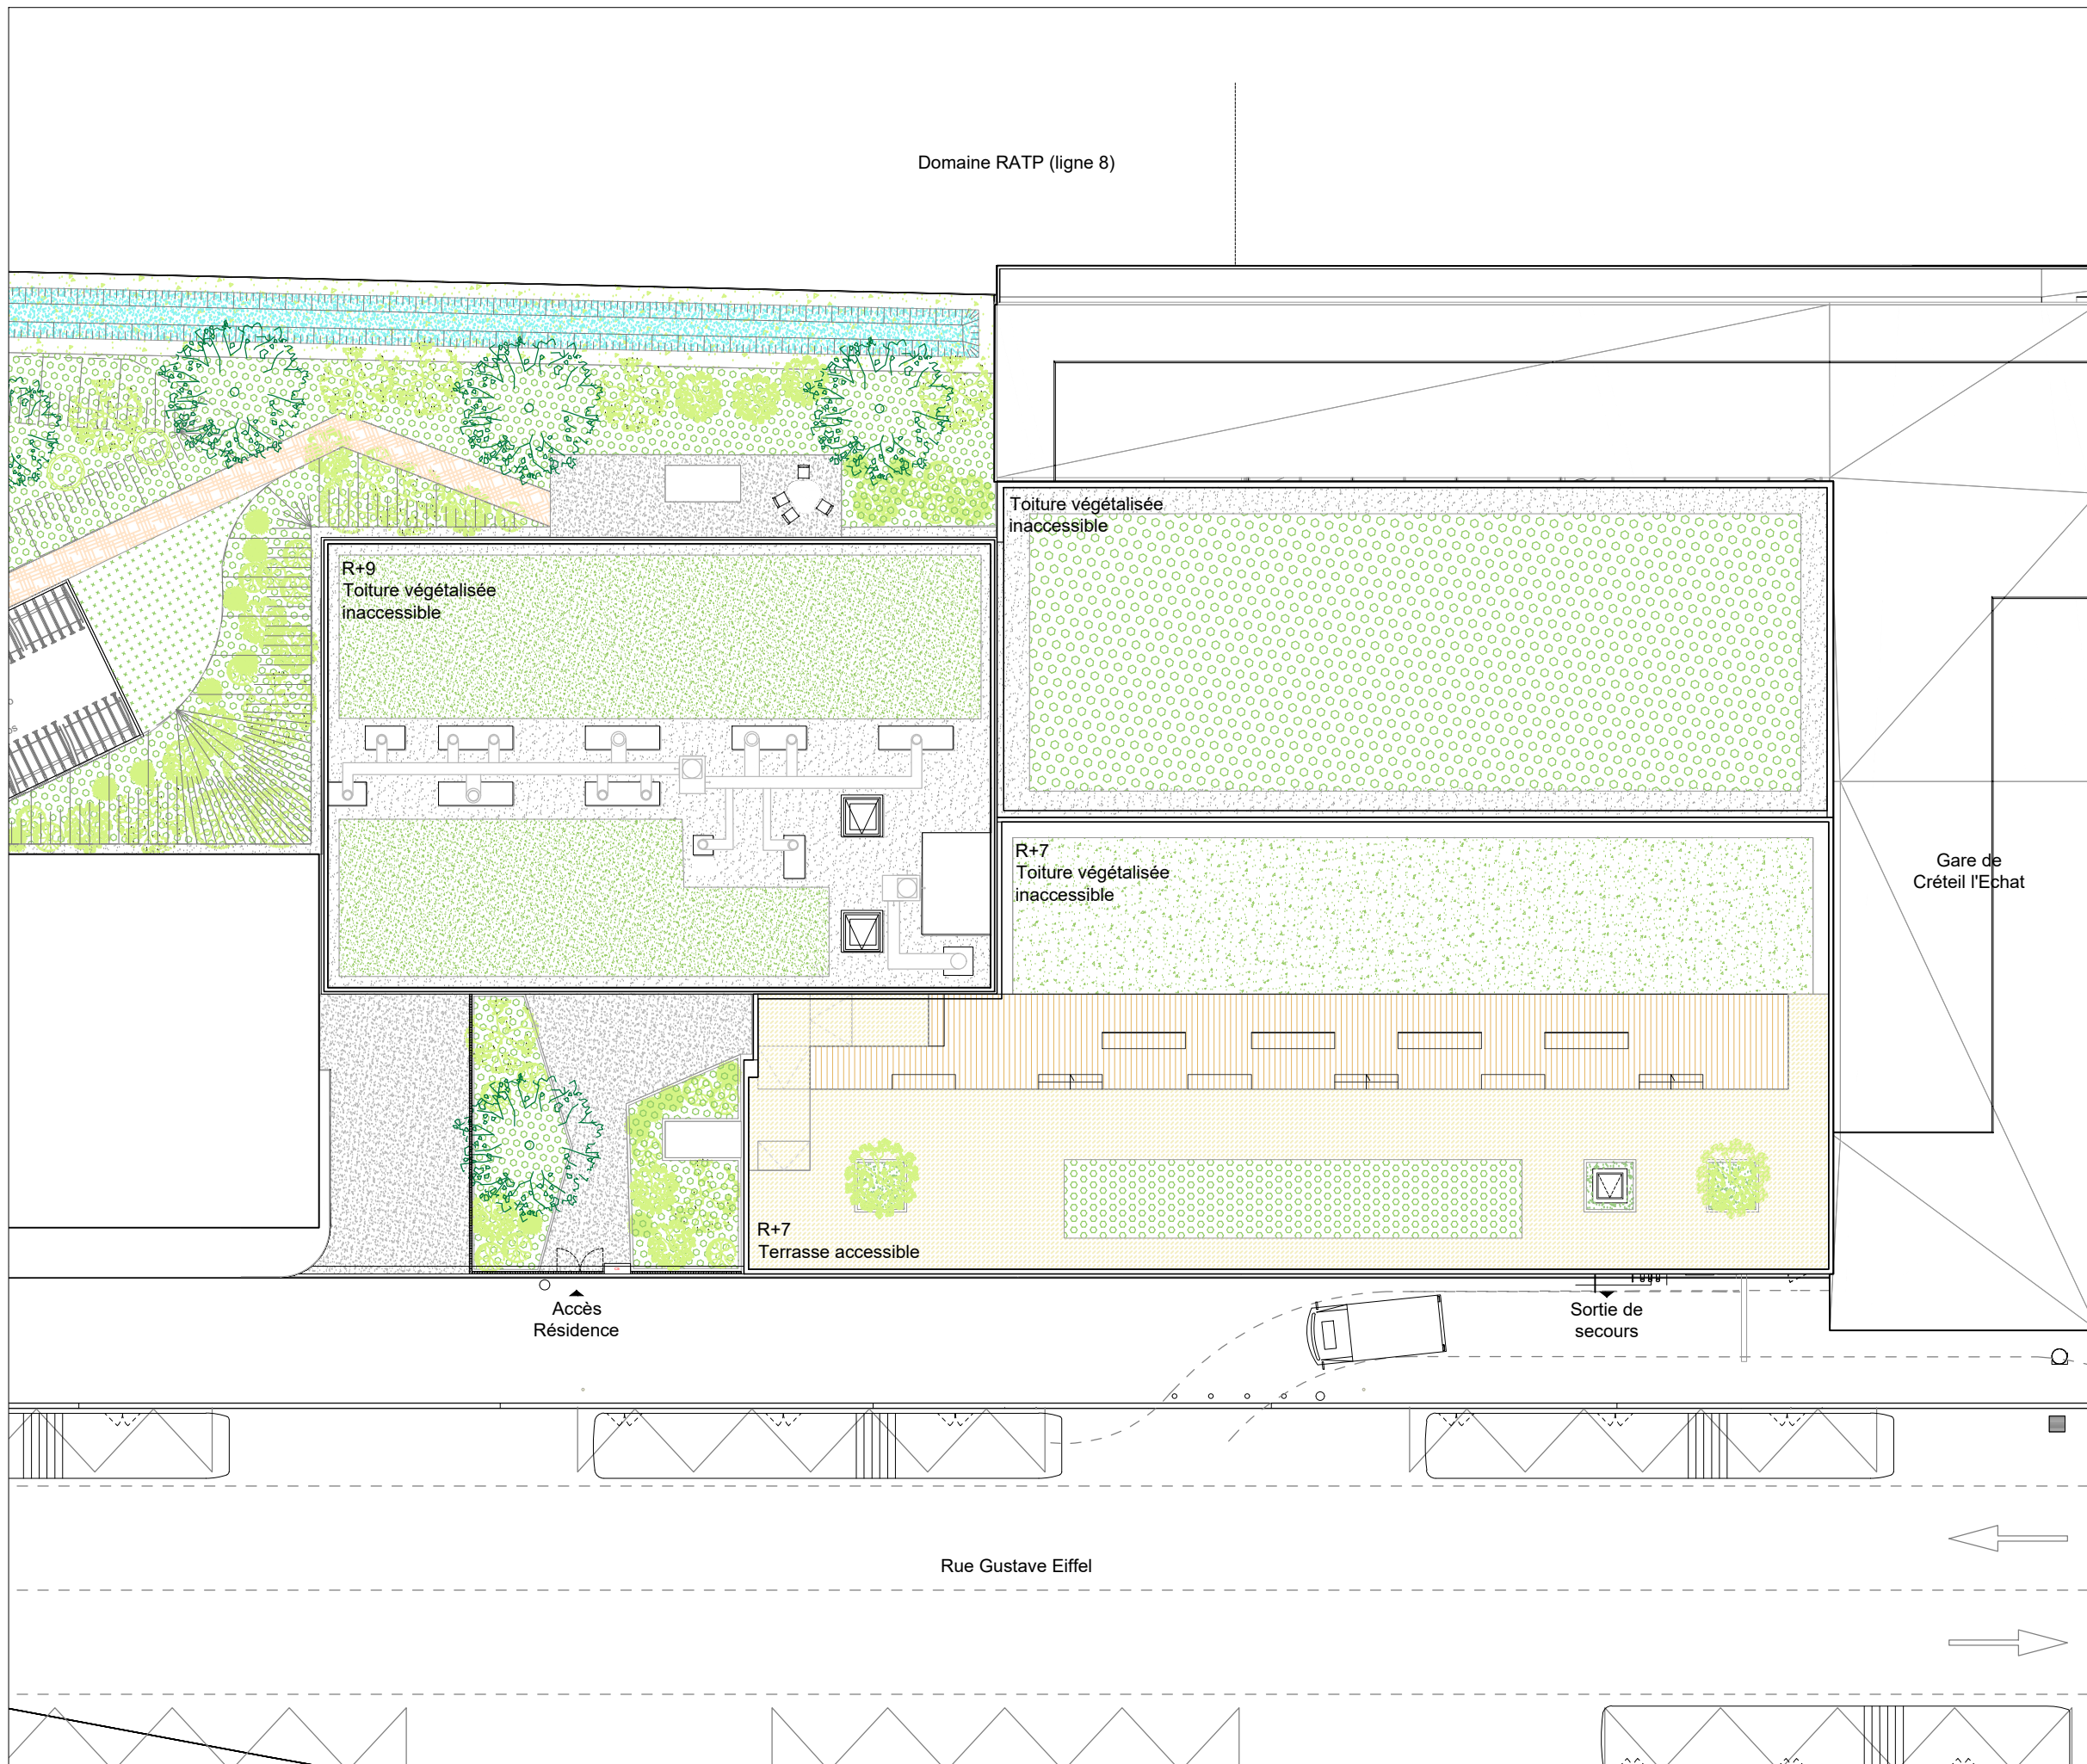

STATION ACADEMY
Rue Gustave Eiffel, 94000 Créteil

PLAN MASSE

PLAN DE REPERAGE

NOTA
Des modifications sont susceptibles d'être apportées à ce plan en fonction d'impératifs d'ordre technique, administratif ou réglementaire, lors de la réalisation, pour les dimensions libres, positions des baies et équipements. Les surfaces données sont approximatives. Les retombés, soffites, faux-plafonds sont figurés à titre indicatif. Les placards sont compris dans la surface des pièces.