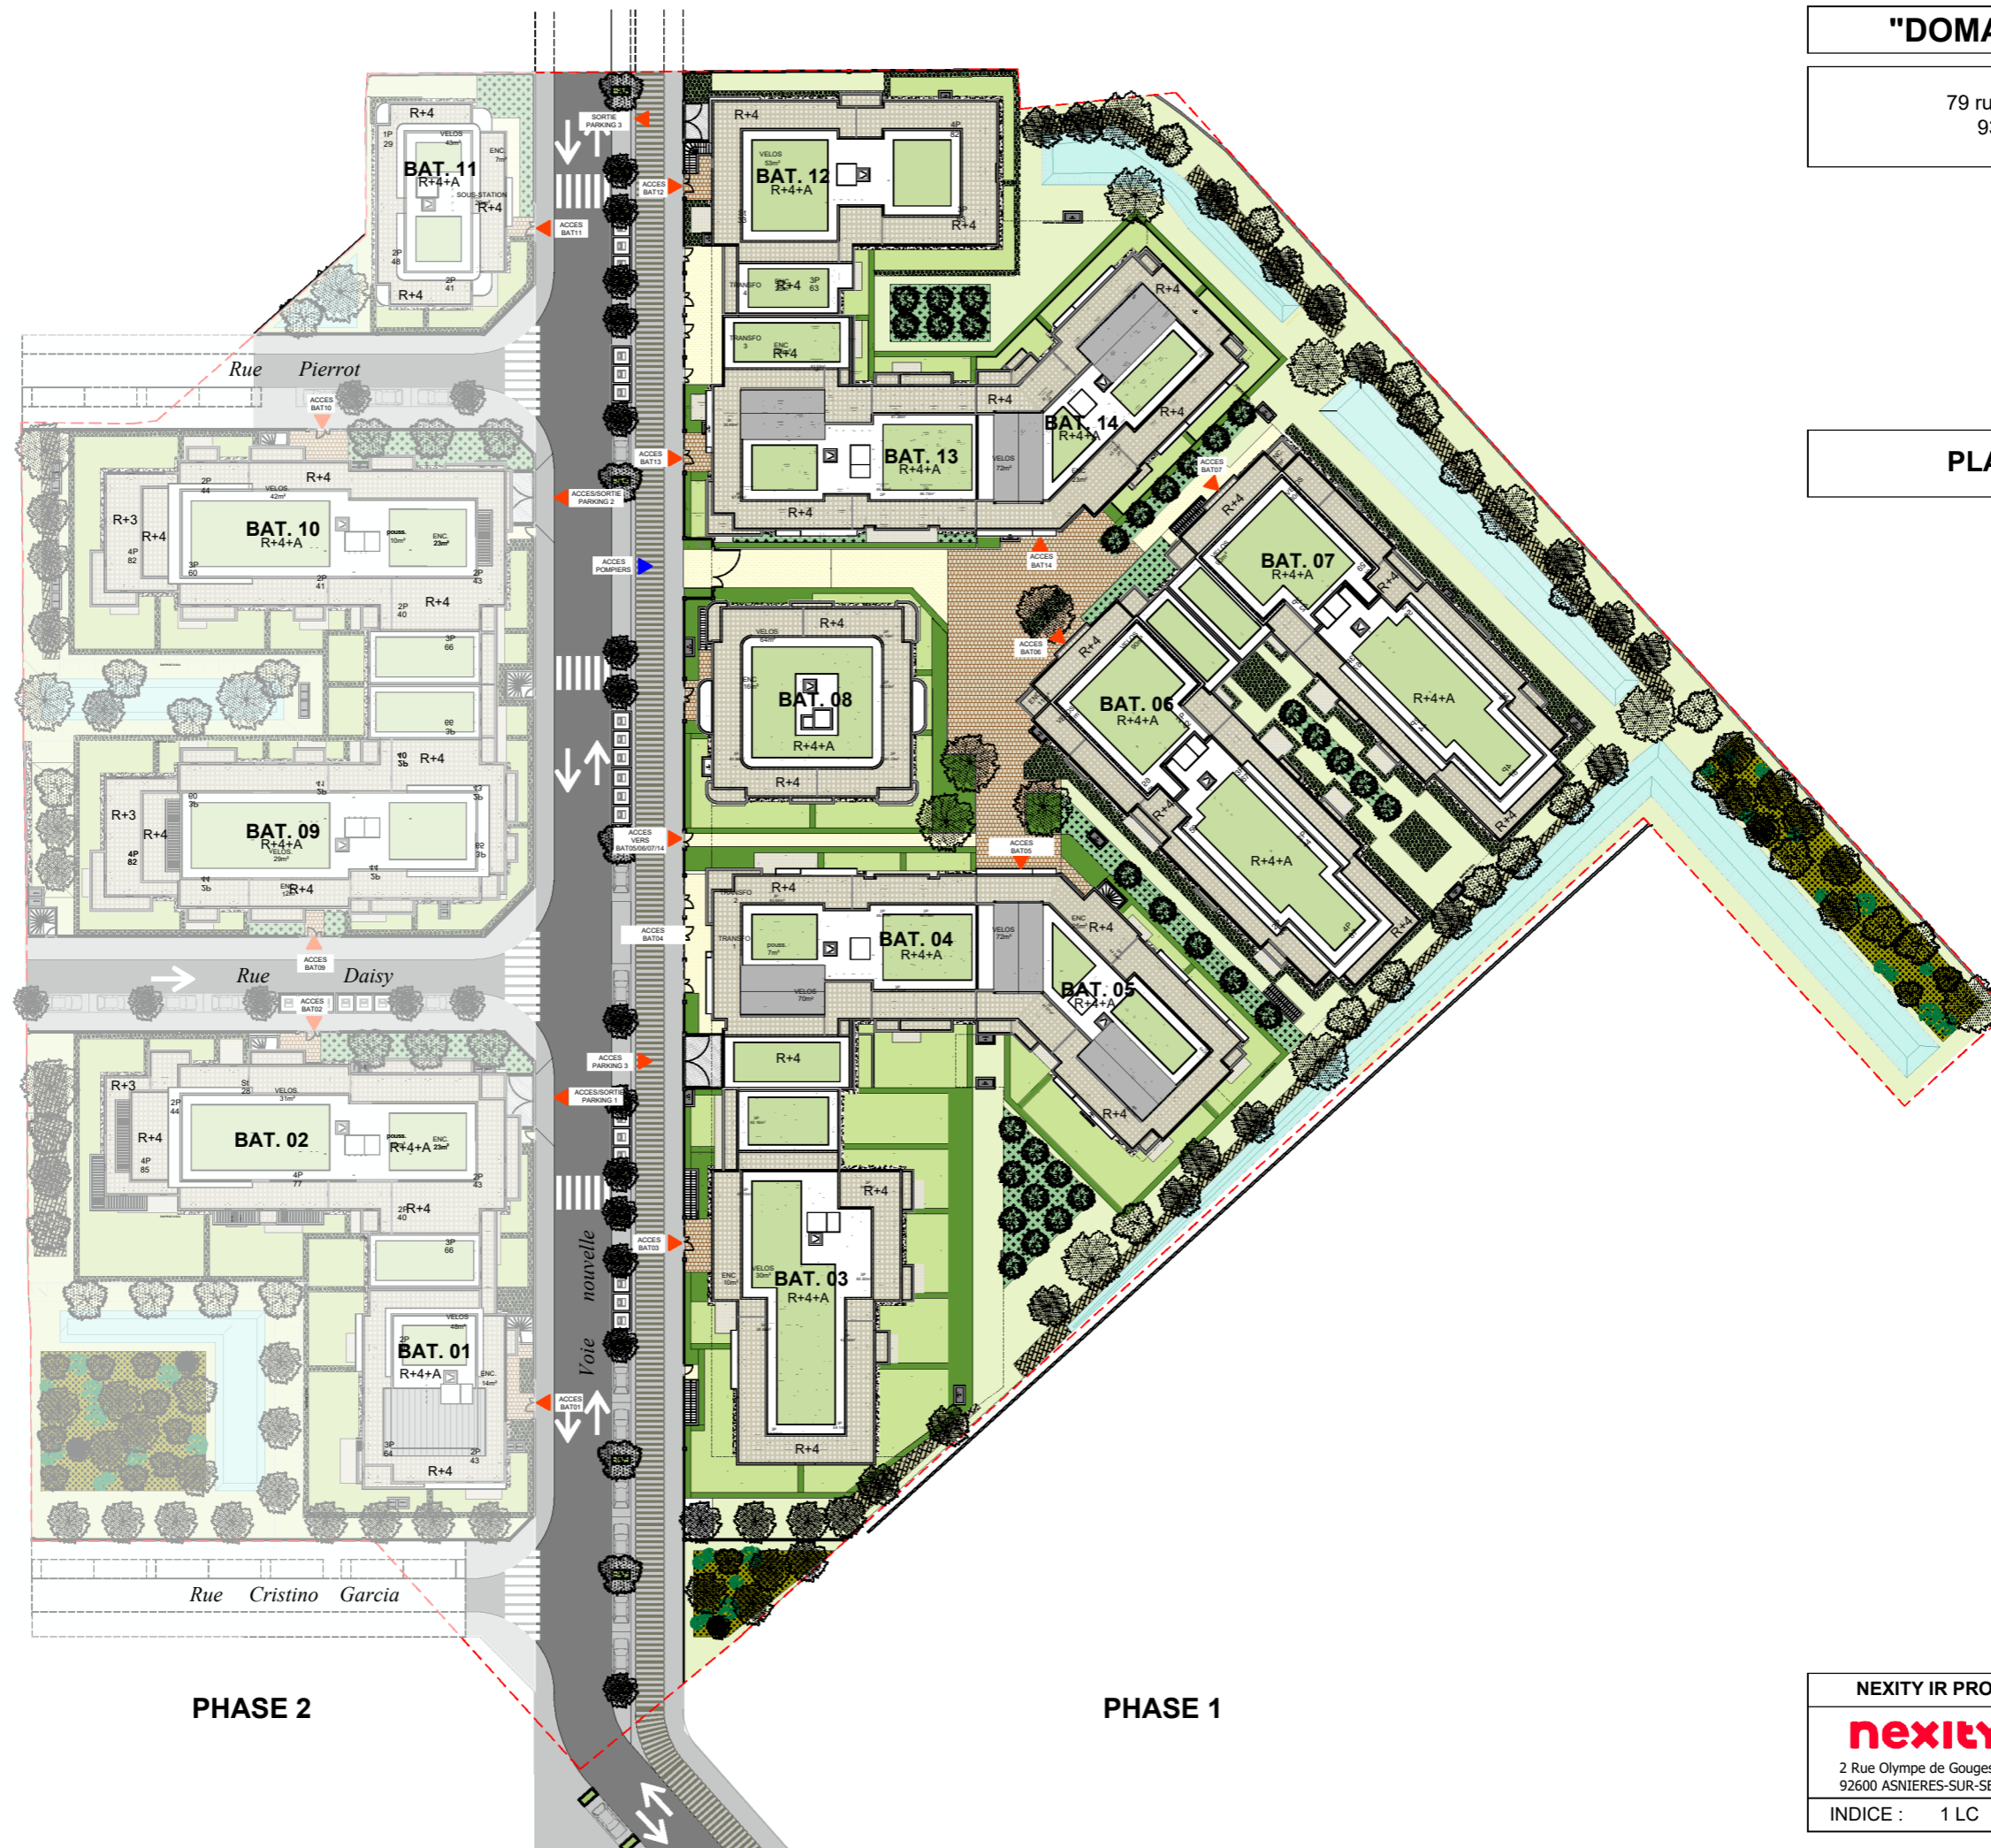

"DOMAINE GRIMAU"

79 rue Julian Grimau
93700 Drancy

PLAN MASSE

PHASE 2

PHASE 1

NEXITY IR PROGRAMMES GRAND PARIS

nexity
2 Rue Olympe de Gouges
92600 ASNIERES-SUR-SEINE

Architectonia
HUBERT JIBOU ARCHITECTE

INDICE : 1 LC

DATE : mai 2026