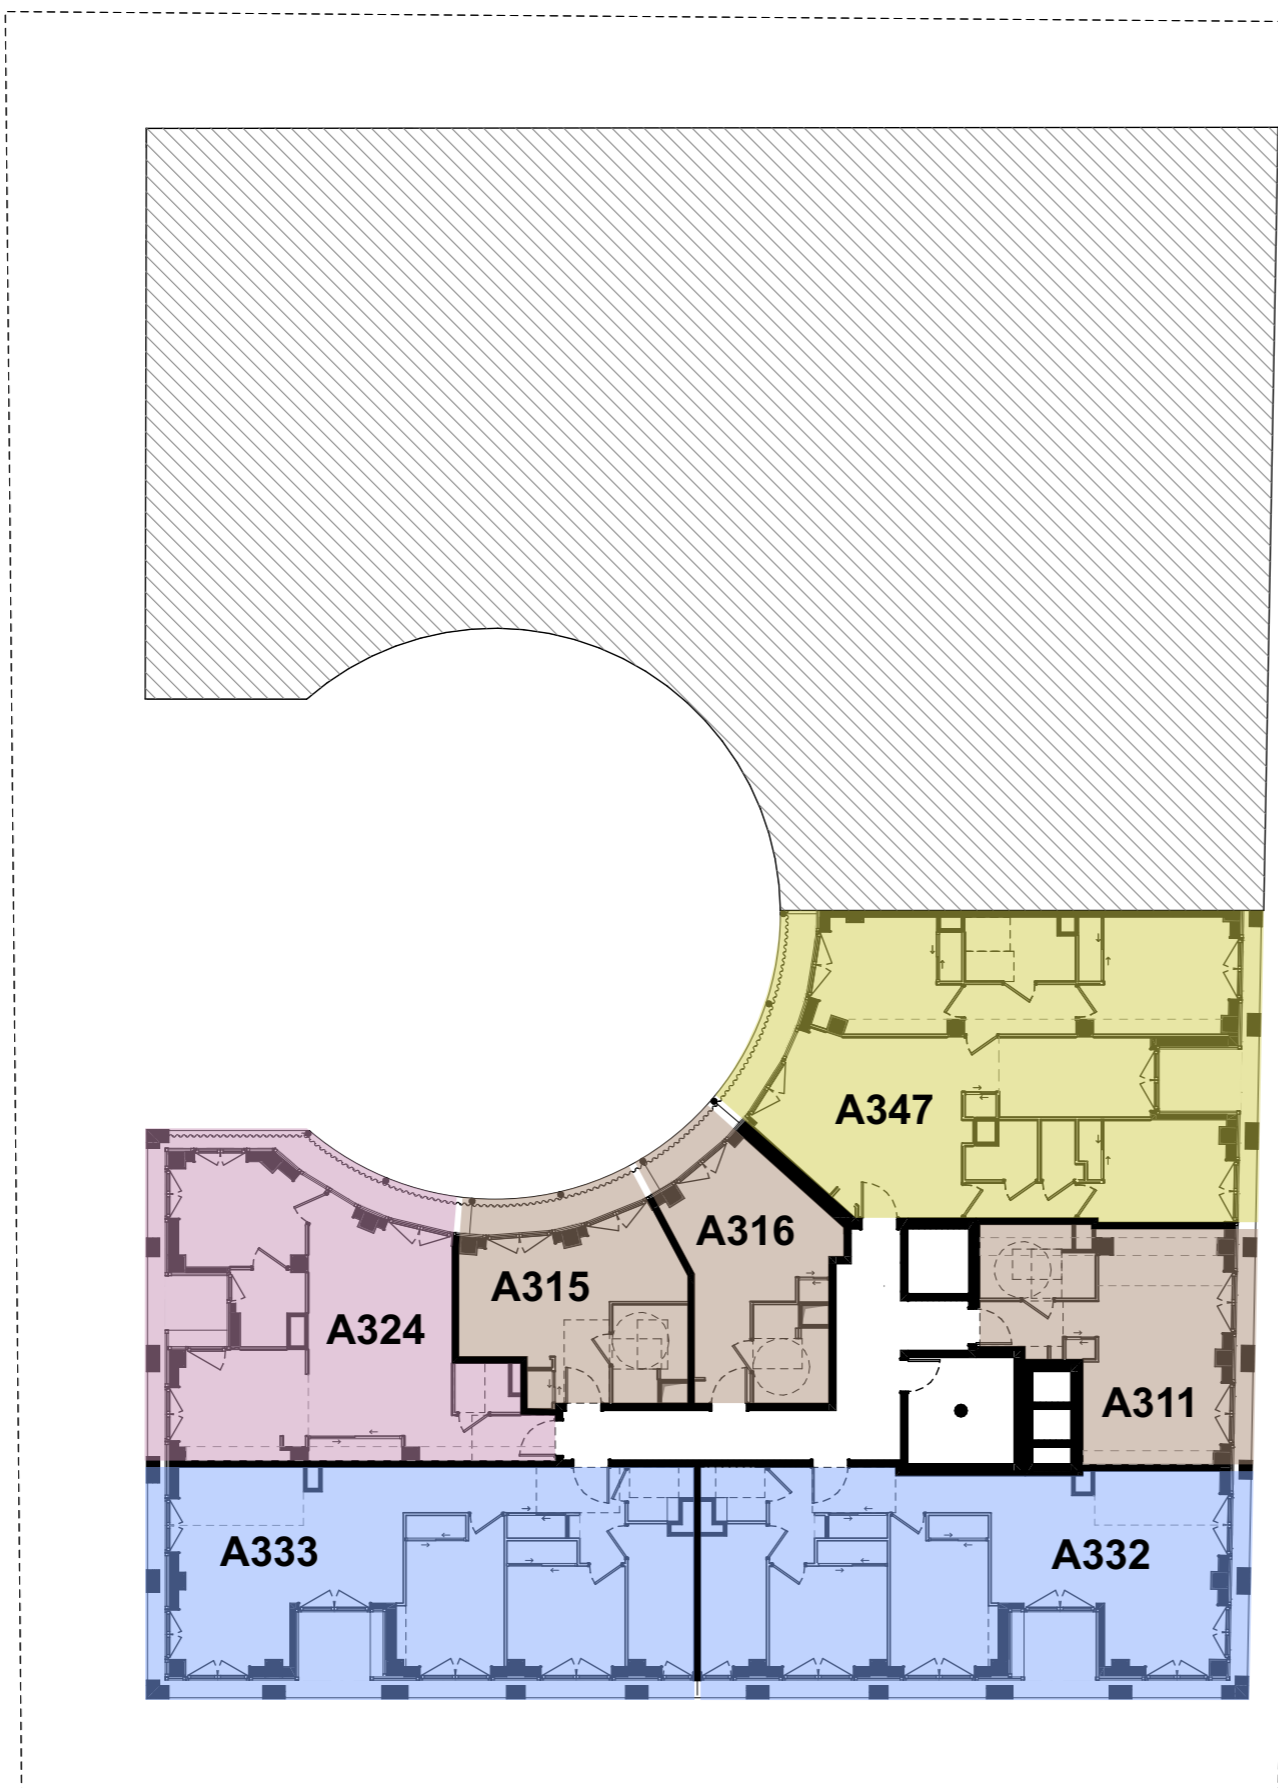

ZAC SAINT VINCENT DE PAUL
Façade Denfert

82, avenue Denfert Rochereau, Paris 75014

R+2 - Plan d'étage

Légende

-  T1
-  T2
-  T3
-  T4

ZAC SAINT VINCENT DE PAUL
Façade Denfert

82, avenue Denfert Rochereau, Paris 75014

R+3 Plan d'étage

Légende

-  T1
-  T2
-  T3
-  T4

ZAC SAINT VINCENT DE PAUL
Façade Denfert

82, avenue Denfert Rochereau, Paris 75014

R+4 Plan d'étage

Légende

-  T1
-  T2
-  T3
-  T4

ZAC SAINT VINCENT DE PAUL
Façade Denfert

82, avenue Denfert Rochereau, Paris 75014

R+5 Plan d'étage

Légende

-  T1
-  T2
-  T3
-  T4

ZAC SAINT VINCENT DE PAUL
Façade Denfert

82, avenue Denfert Rochereau, Paris 75014

R+6 Plan d'étage

Légende

-  T1
-  T2
-  T3
-  T4