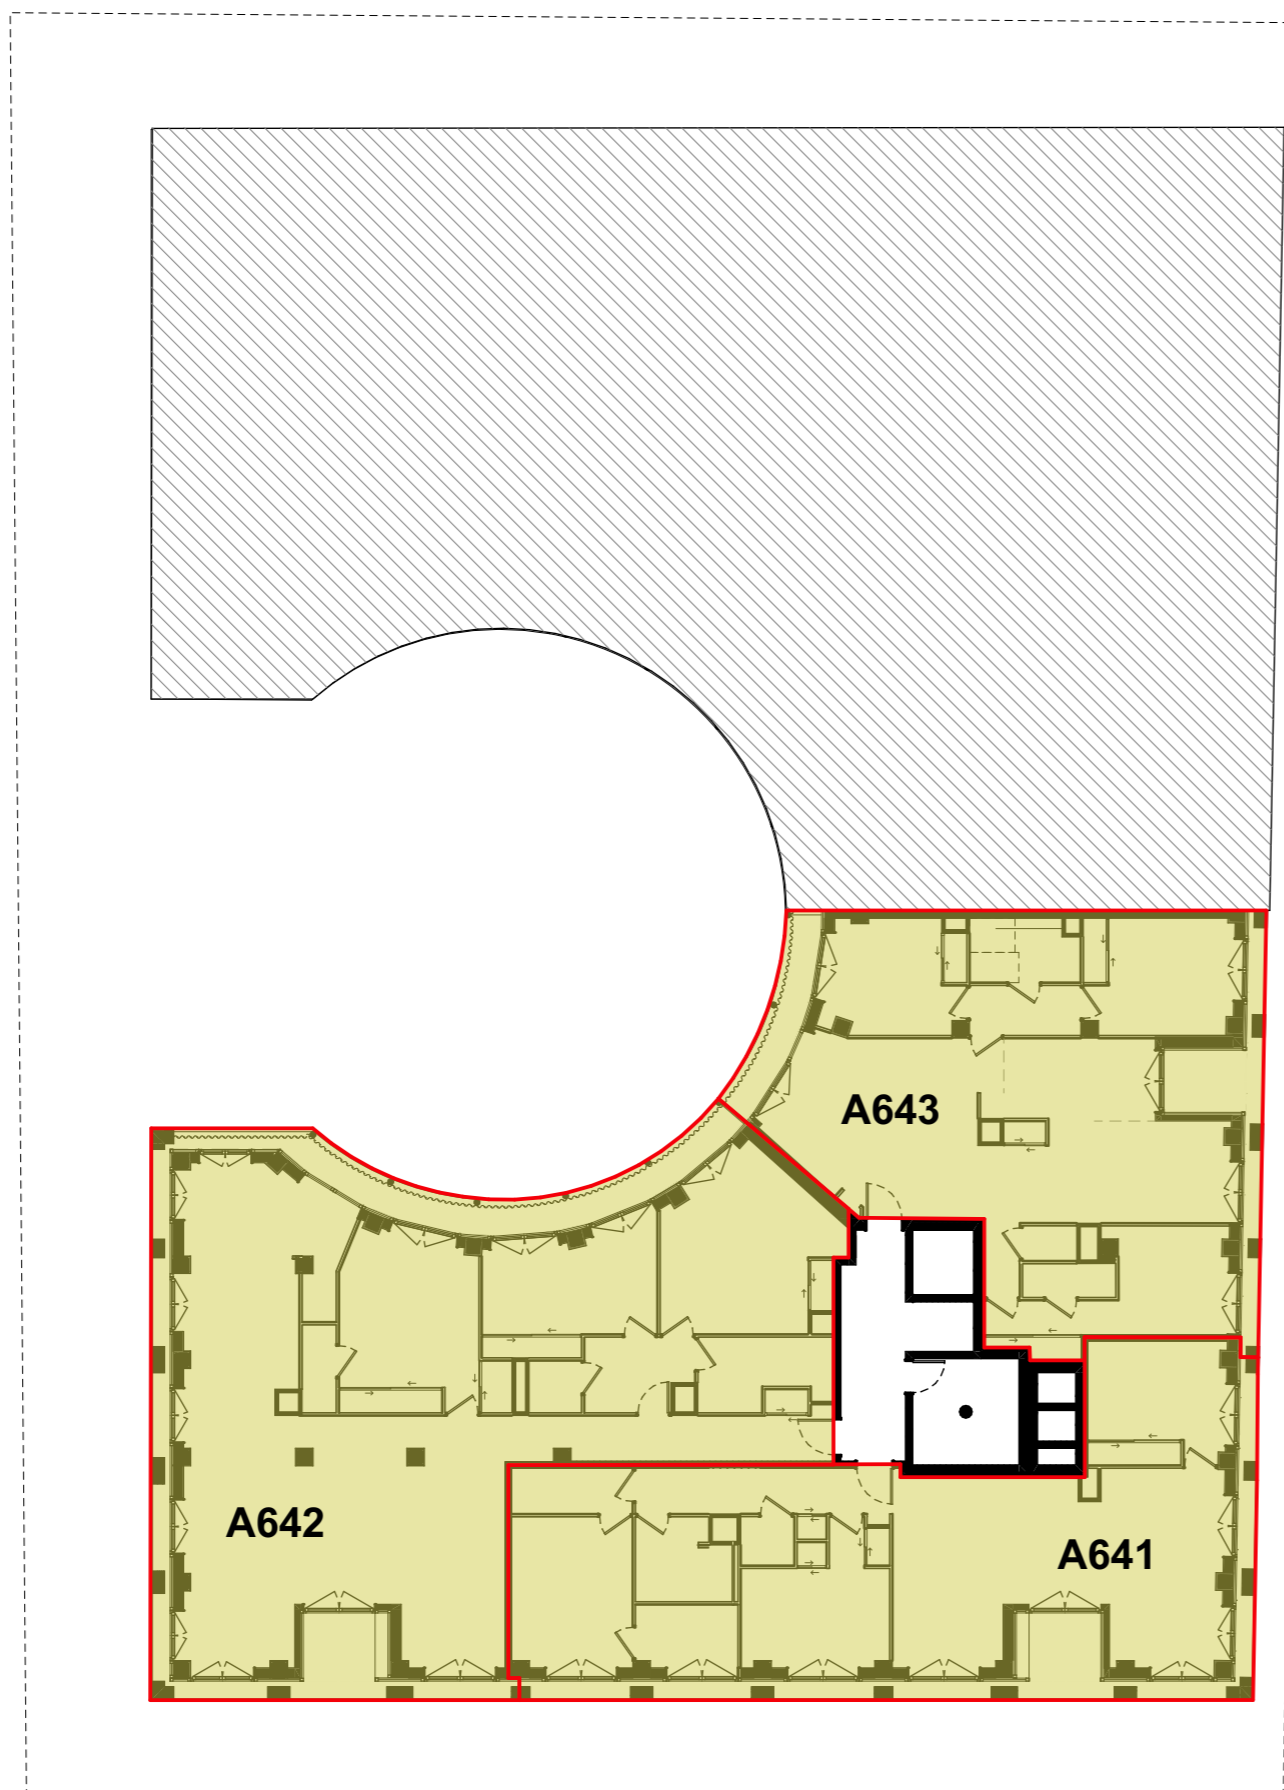

ZAC SAINT VINCENT DE PAUL
Façade Denfert

82, avenue Denfert Rochereau, Paris 75014

R+2 - Plan d'étage

Légende

-  T1
-  T2
-  T3
-  T4

ZAC SAINT VINCENT DE PAUL
Façade Denfert

82, avenue Denfert Rochereau, Paris 75014

R+3 Plan d'étage

Légende

-  T1
-  T2
-  T3
-  T4

ZAC SAINT VINCENT DE PAUL
Façade Denfert

82, avenue Denfert Rochereau, Paris 75014

R+4 Plan d'étage

Légende

-  T1
-  T2
-  T3
-  T4

ZAC SAINT VINCENT DE PAUL
Façade Denfert

82, avenue Denfert Rochereau, Paris 75014

R+5 Plan d'étage

Légende

-  T1
-  T2
-  T3
-  T4

ZAC SAINT VINCENT DE PAUL
Façade Denfert

82, avenue Denfert Rochereau, Paris 75014

R+6 Plan d'étage

Légende

-  T1
-  T2
-  T3
-  T4