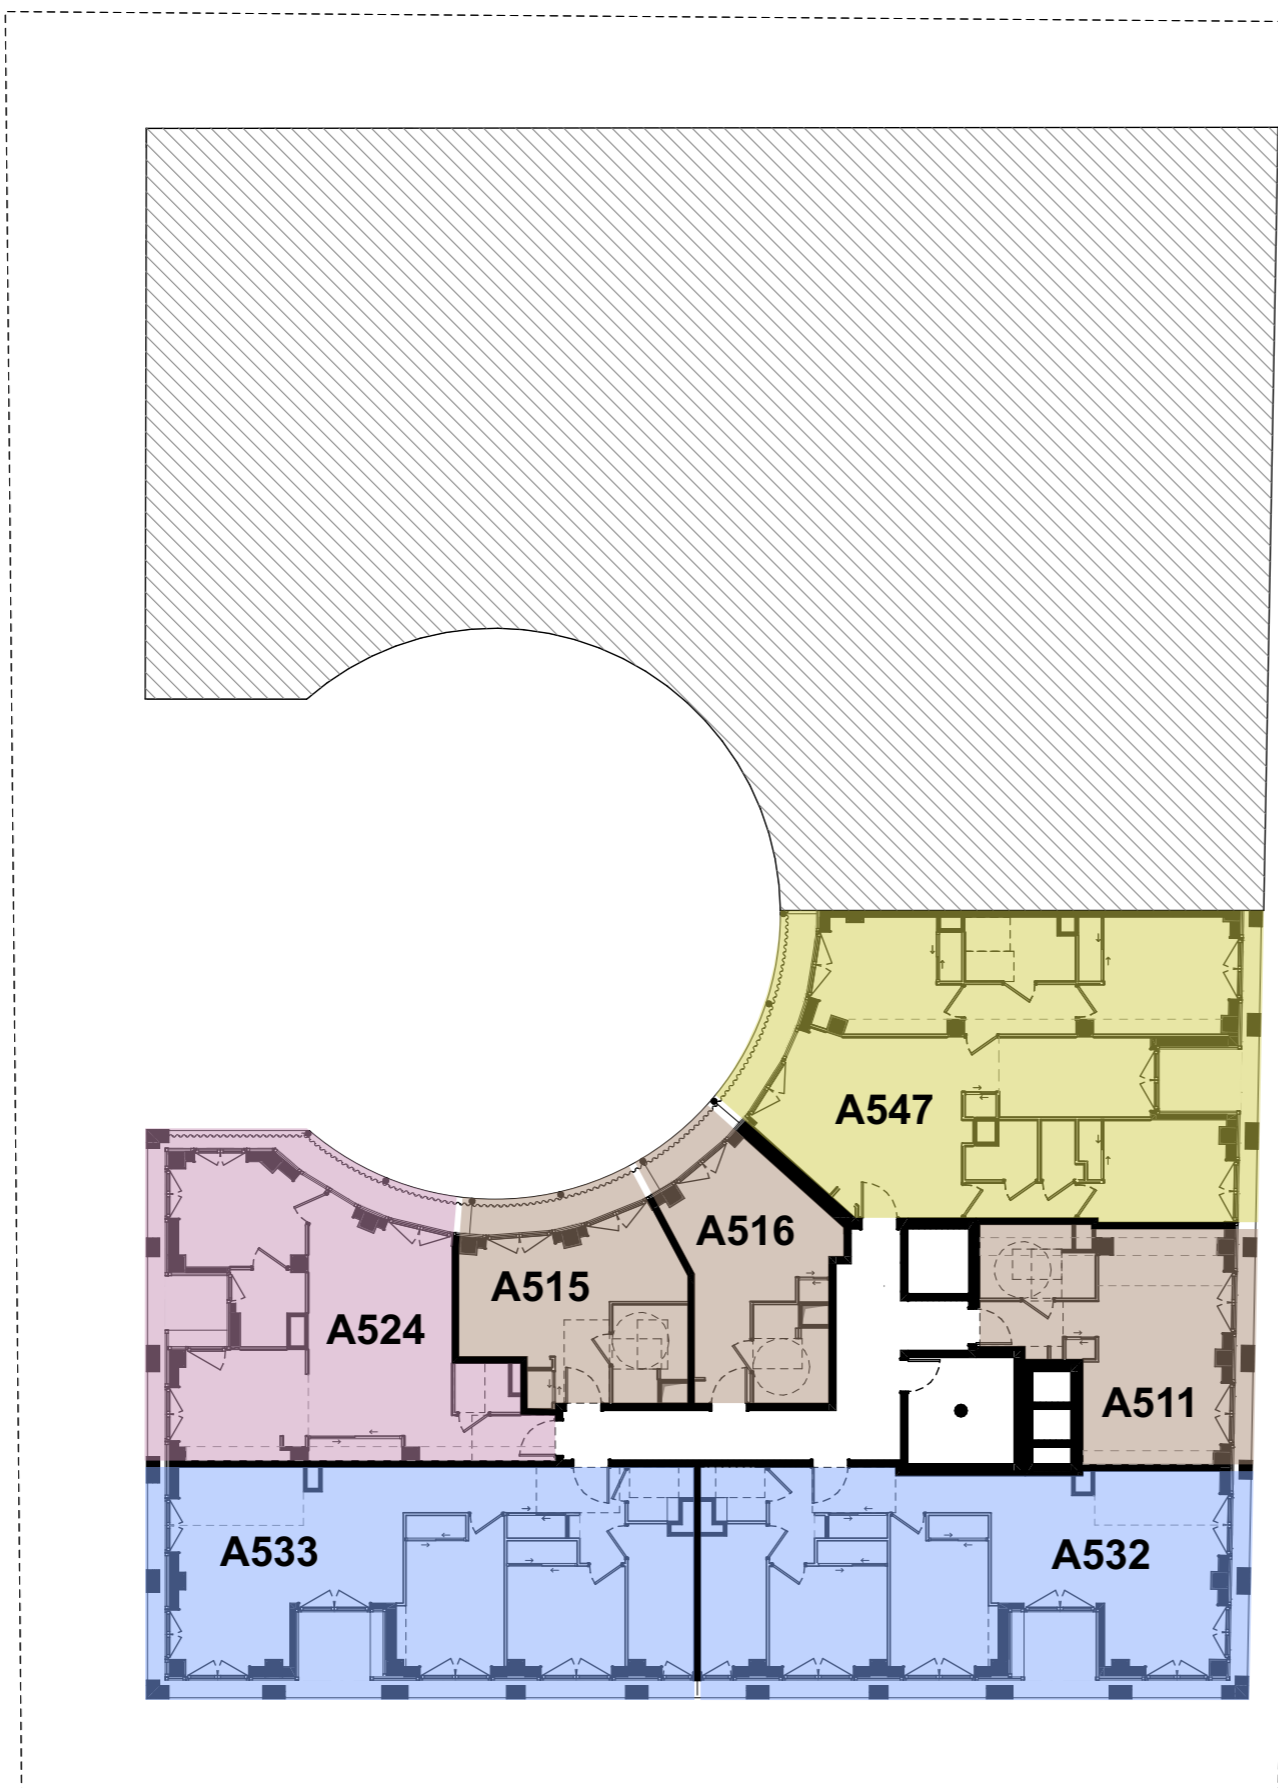

ZAC SAINT VINCENT DE PAUL
Façade Denfert

82, avenue Denfert Rochereau, Paris 75014

R+2 - Plan d'étage

Légende

-  T1
-  T2
-  T3
-  T4

ZAC SAINT VINCENT DE PAUL
Façade Denfert

82, avenue Denfert Rochereau, Paris 75014

R+3 Plan d'étage

Légende

-  T1
-  T2
-  T3
-  T4

ZAC SAINT VINCENT DE PAUL
Façade Denfert

82, avenue Denfert Rochereau, Paris 75014

R+4 Plan d'étage

Légende

-  T1
-  T2
-  T3
-  T4

ZAC SAINT VINCENT DE PAUL
Façade Denfert

82, avenue Denfert Rochereau, Paris 75014

R+5 Plan d'étage

Légende

-  T1
-  T2
-  T3
-  T4

ZAC SAINT VINCENT DE PAUL
Façade Denfert

82, avenue Denfert Rochereau, Paris 75014

R+6 Plan d'étage

Légende

-  T1
-  T2
-  T3
-  T4