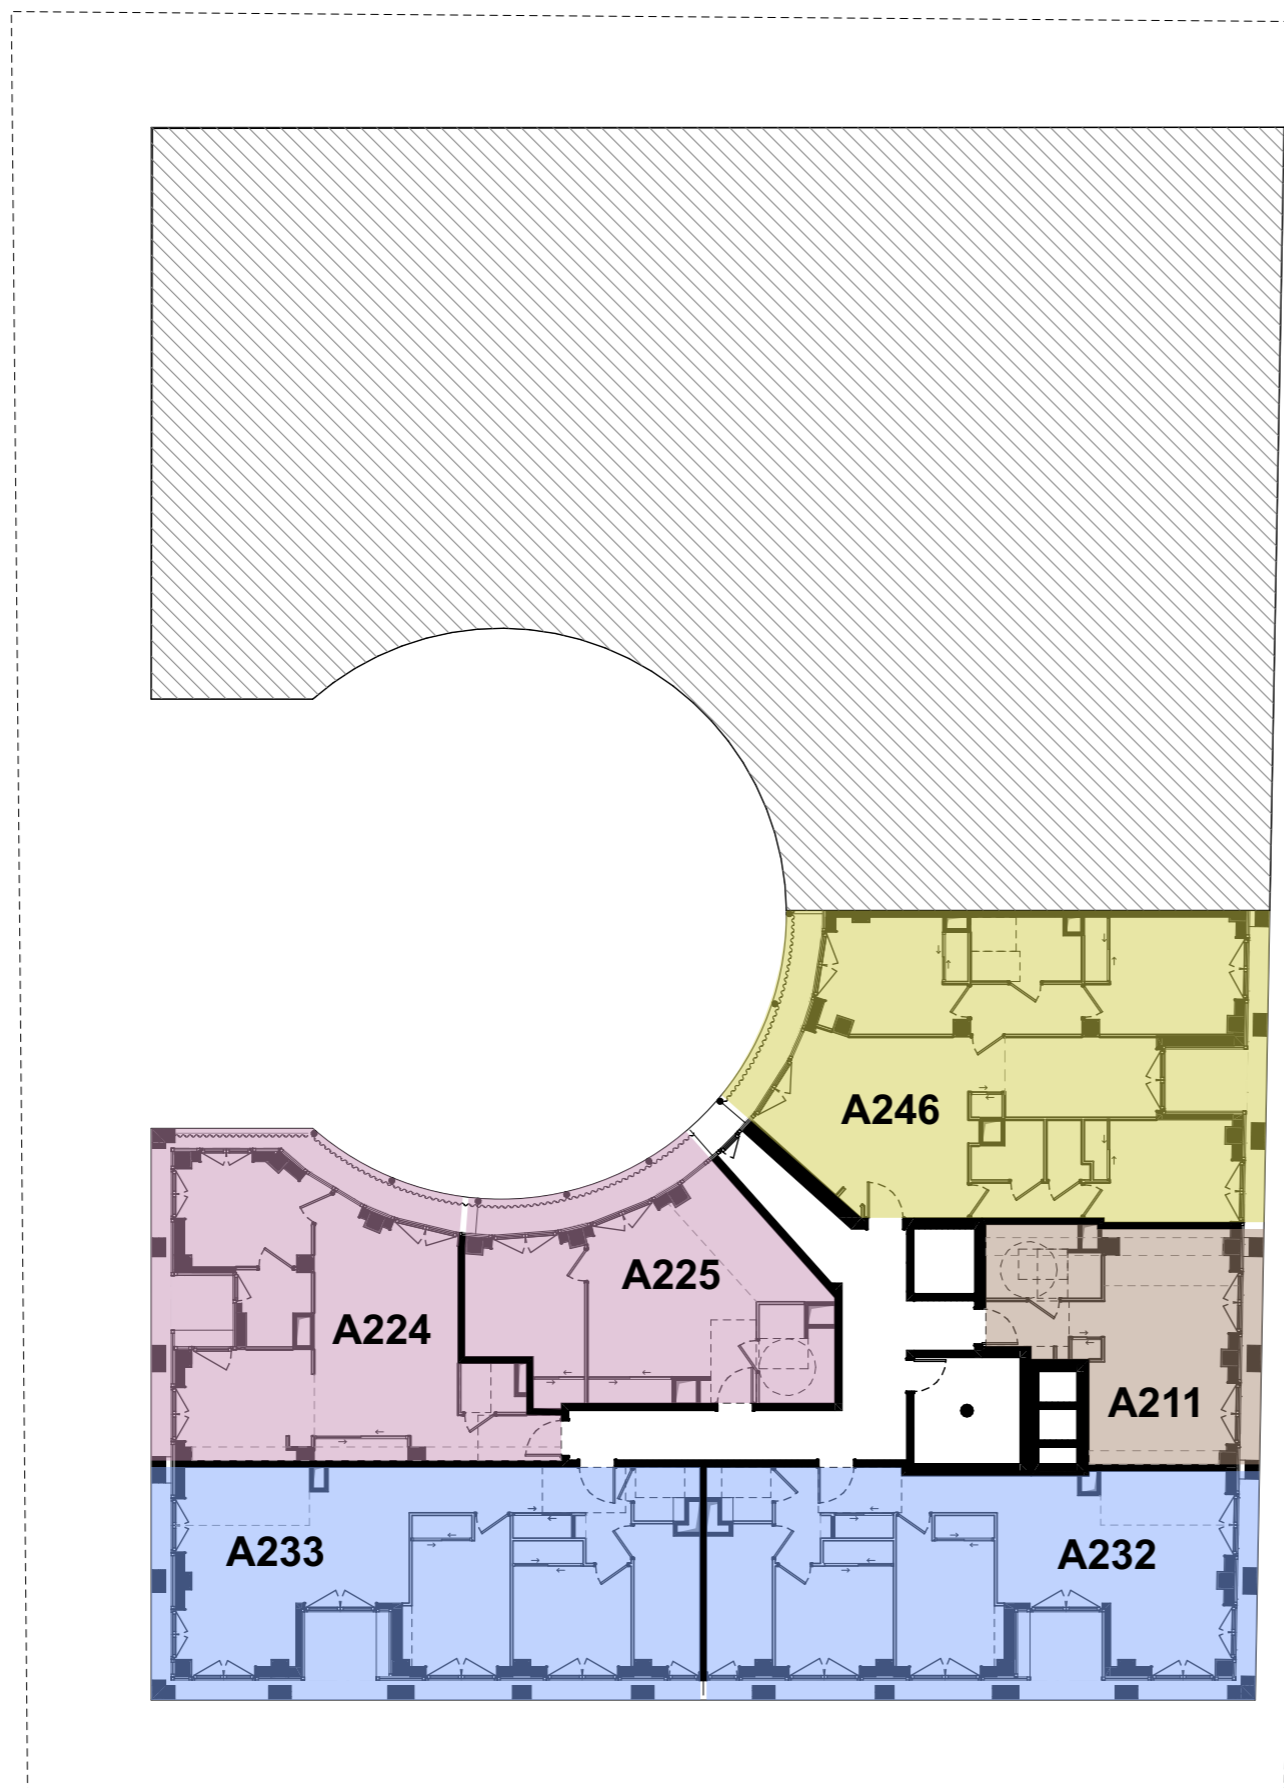

ZAC SAINT VINCENT DE PAUL
Façade Denfert

82, avenue Denfert Rochereau, Paris 75014

R+2 - Plan d'étage

Légende

-  T1
-  T2
-  T3
-  T4

ZAC SAINT VINCENT DE PAUL
Façade Denfert

82, avenue Denfert Rochereau, Paris 75014

R+3 Plan d'étage

Légende

-  T1
-  T2
-  T3
-  T4

ZAC SAINT VINCENT DE PAUL
Façade Denfert

82, avenue Denfert Rochereau, Paris 75014

R+4 Plan d'étage

Légende

-  T1
-  T2
-  T3
-  T4

ZAC SAINT VINCENT DE PAUL
Façade Denfert

82, avenue Denfert Rochereau, Paris 75014

R+5 Plan d'étage

Légende

-  T1
-  T2
-  T3
-  T4

ZAC SAINT VINCENT DE PAUL
Façade Denfert

82, avenue Denfert Rochereau, Paris 75014

R+6 Plan d'étage

Légende

-  T1
-  T2
-  T3
-  T4