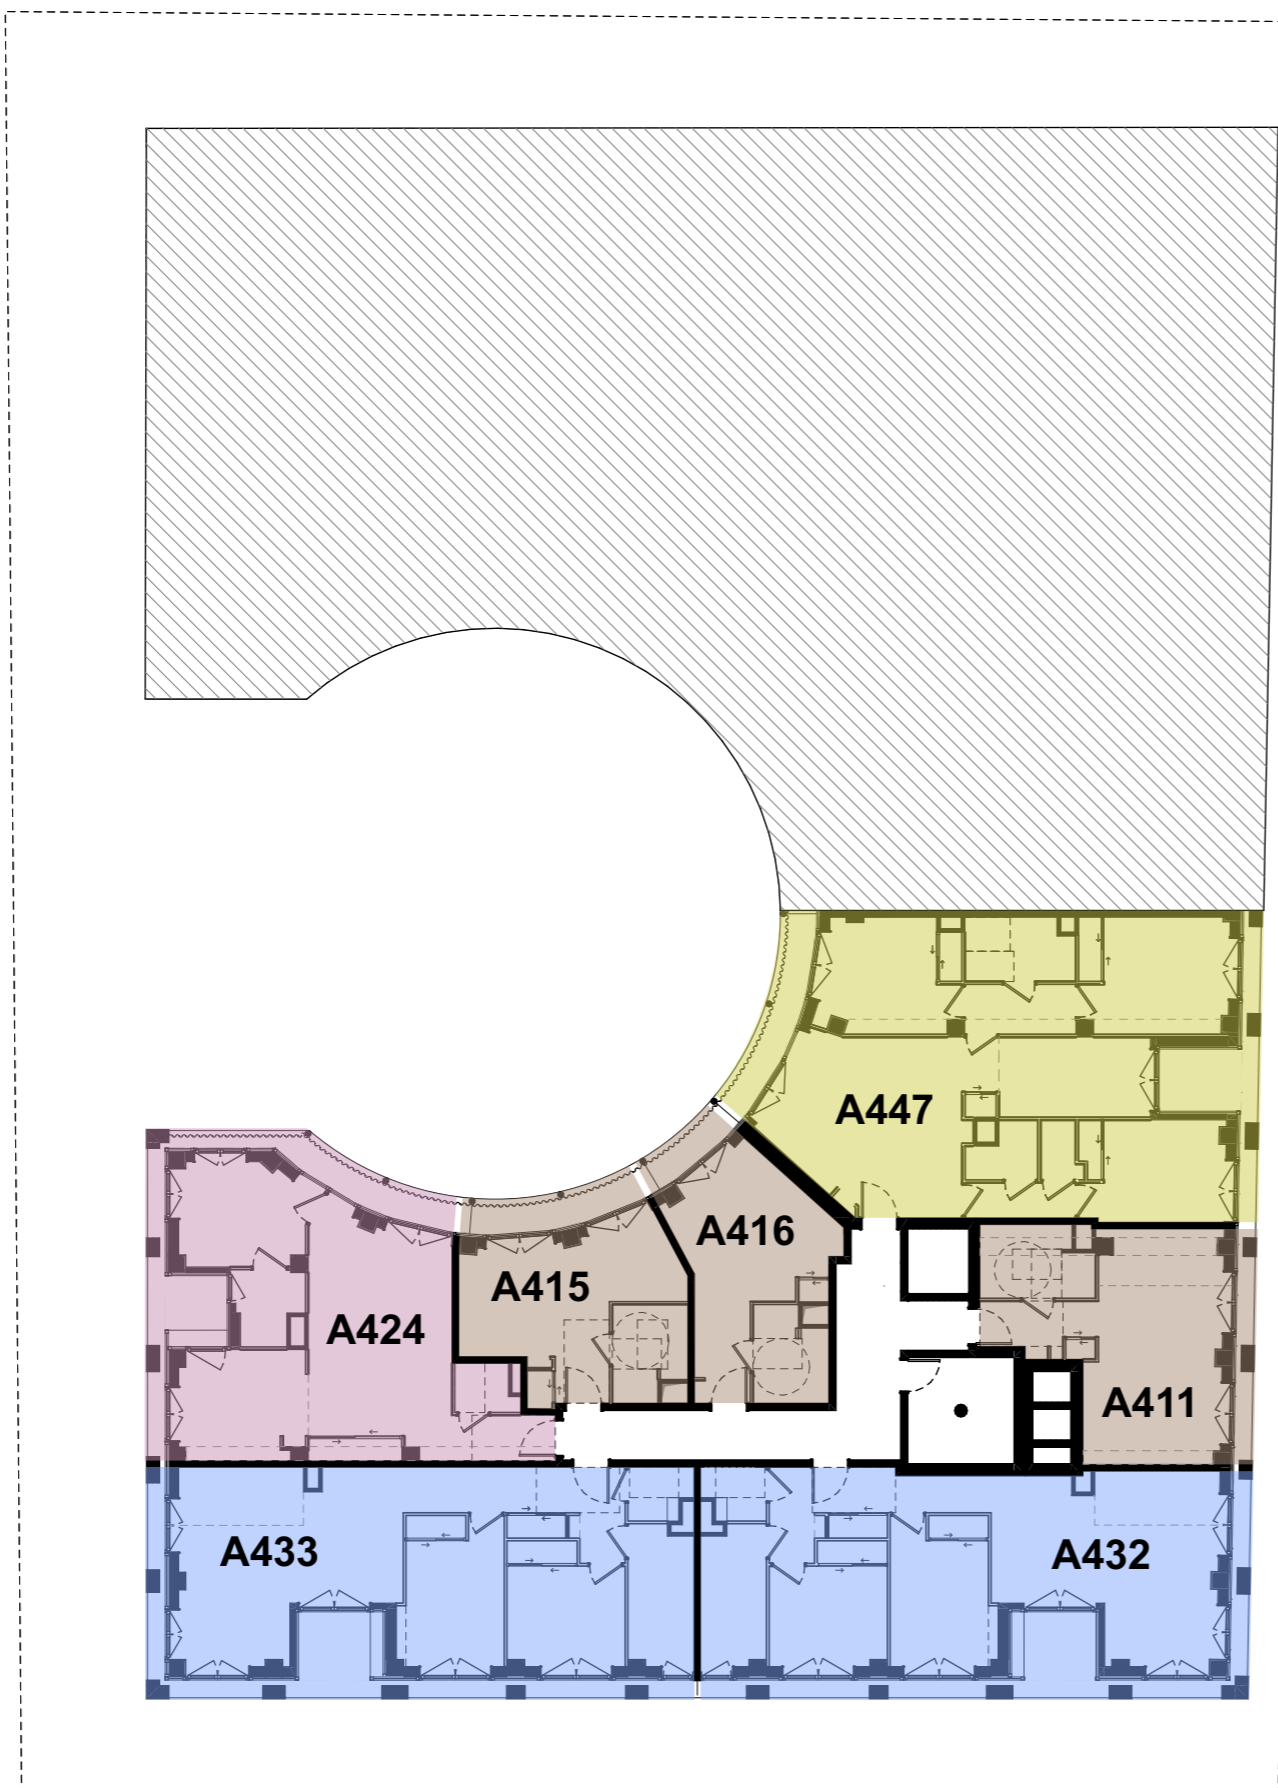

ZAC SAINT VINCENT DE PAUL
Façade Denfert

82, avenue Denfert Rochereau, Paris 75014

R+2 - Plan d'étage

Légende

-  T1
-  T2
-  T3
-  T4

ZAC SAINT VINCENT DE PAUL
Façade Denfert

82, avenue Denfert Rochereau, Paris 75014

R+3 Plan d'étage

Légende

-  T1
-  T2
-  T3
-  T4

ZAC SAINT VINCENT DE PAUL
Façade Denfert

82, avenue Denfert Rochereau, Paris 75014

R+4 Plan d'étage

Légende

-  T1
-  T2
-  T3
-  T4

ZAC SAINT VINCENT DE PAUL
Façade Denfert

82, avenue Denfert Rochereau, Paris 75014

R+5 Plan d'étage

Légende

-  T1
-  T2
-  T3
-  T4

ZAC SAINT VINCENT DE PAUL
Façade Denfert

82, avenue Denfert Rochereau, Paris 75014

R+6 Plan d'étage

Légende

-  T1
-  T2
-  T3
-  T4